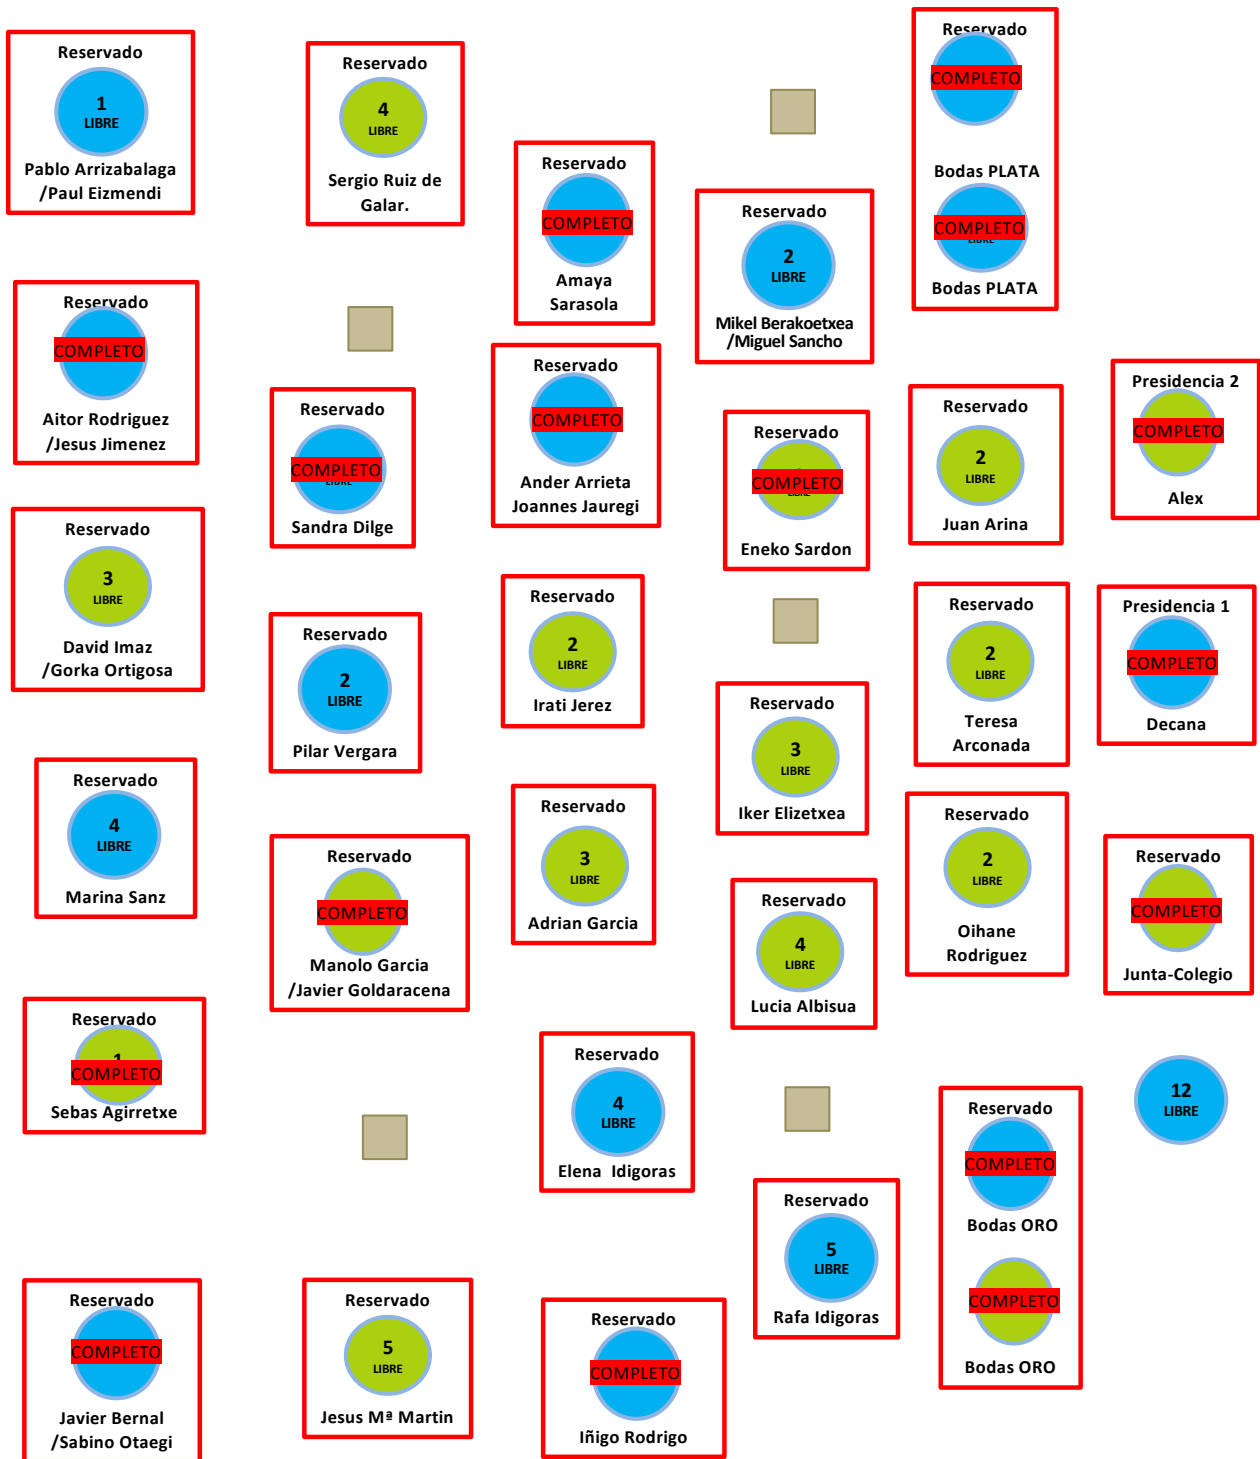

# Distribución mesas Elkargo Eguna 2026

TARIMA

Entrada, acceso  
escaleras y/o  
ascensor